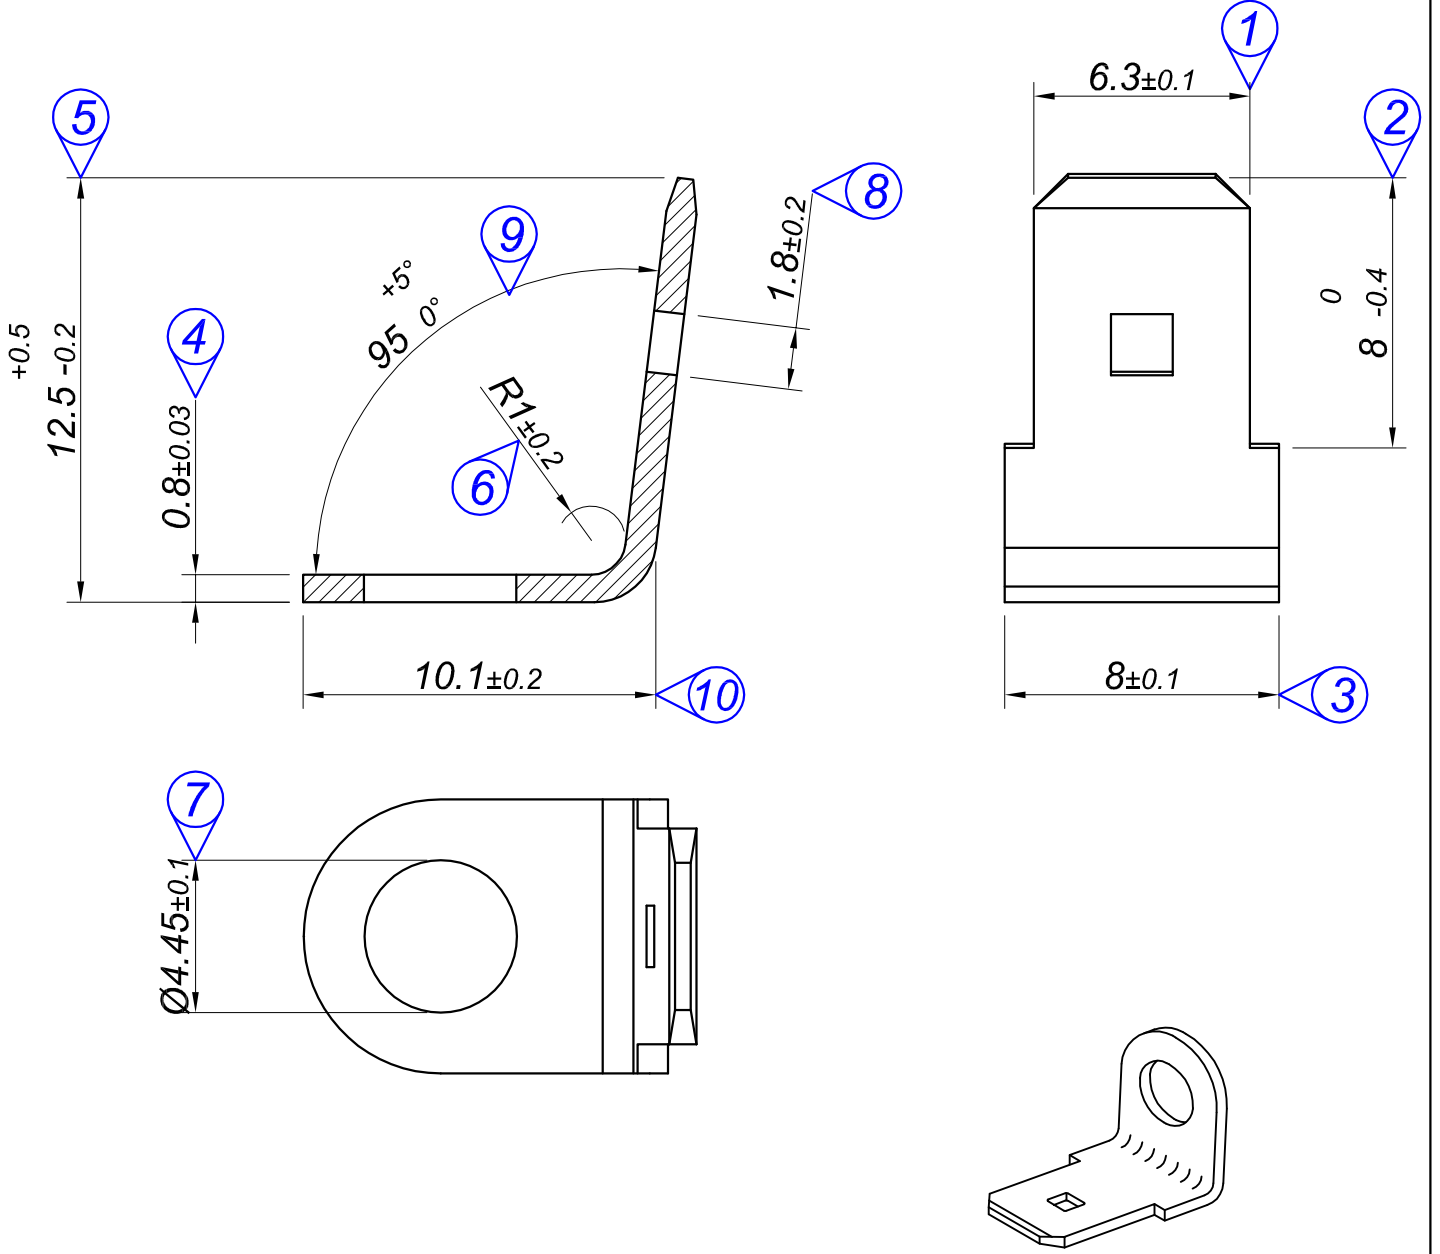

PARÇA KODU PART CODE	PARÇA ADI PART NAME	MALZEME MATERIAL	KAPLAMA COATING
TÖZ 2066 DP	"L" TERMİNAL KARE DELİK =DP=	CuZn30 Pirinç / Brass	—
TÖZ 2066 DPK	"L" TERMİNAL KARE DELİK =DPK=	CuZn30 Pirinç / Brass	Ni+Sn (5-9 $\mu$ )

Resim üzerinden ölçü almayınız  
do not measure on drawing

Tarih / Date	15.01.2013	İmza /Signature	Ölçek /Scale		
Çizen / Desing	M.Yağcı		5 / 1		
Onay / Approval	S.Gölcük		No	Değişiklik / Revision	Tarih/Date

Parça Adı:  
Part Name "L" TERMİNAL KARE DELİK

Parça Kodu:  
Part Code TÖZ 2066